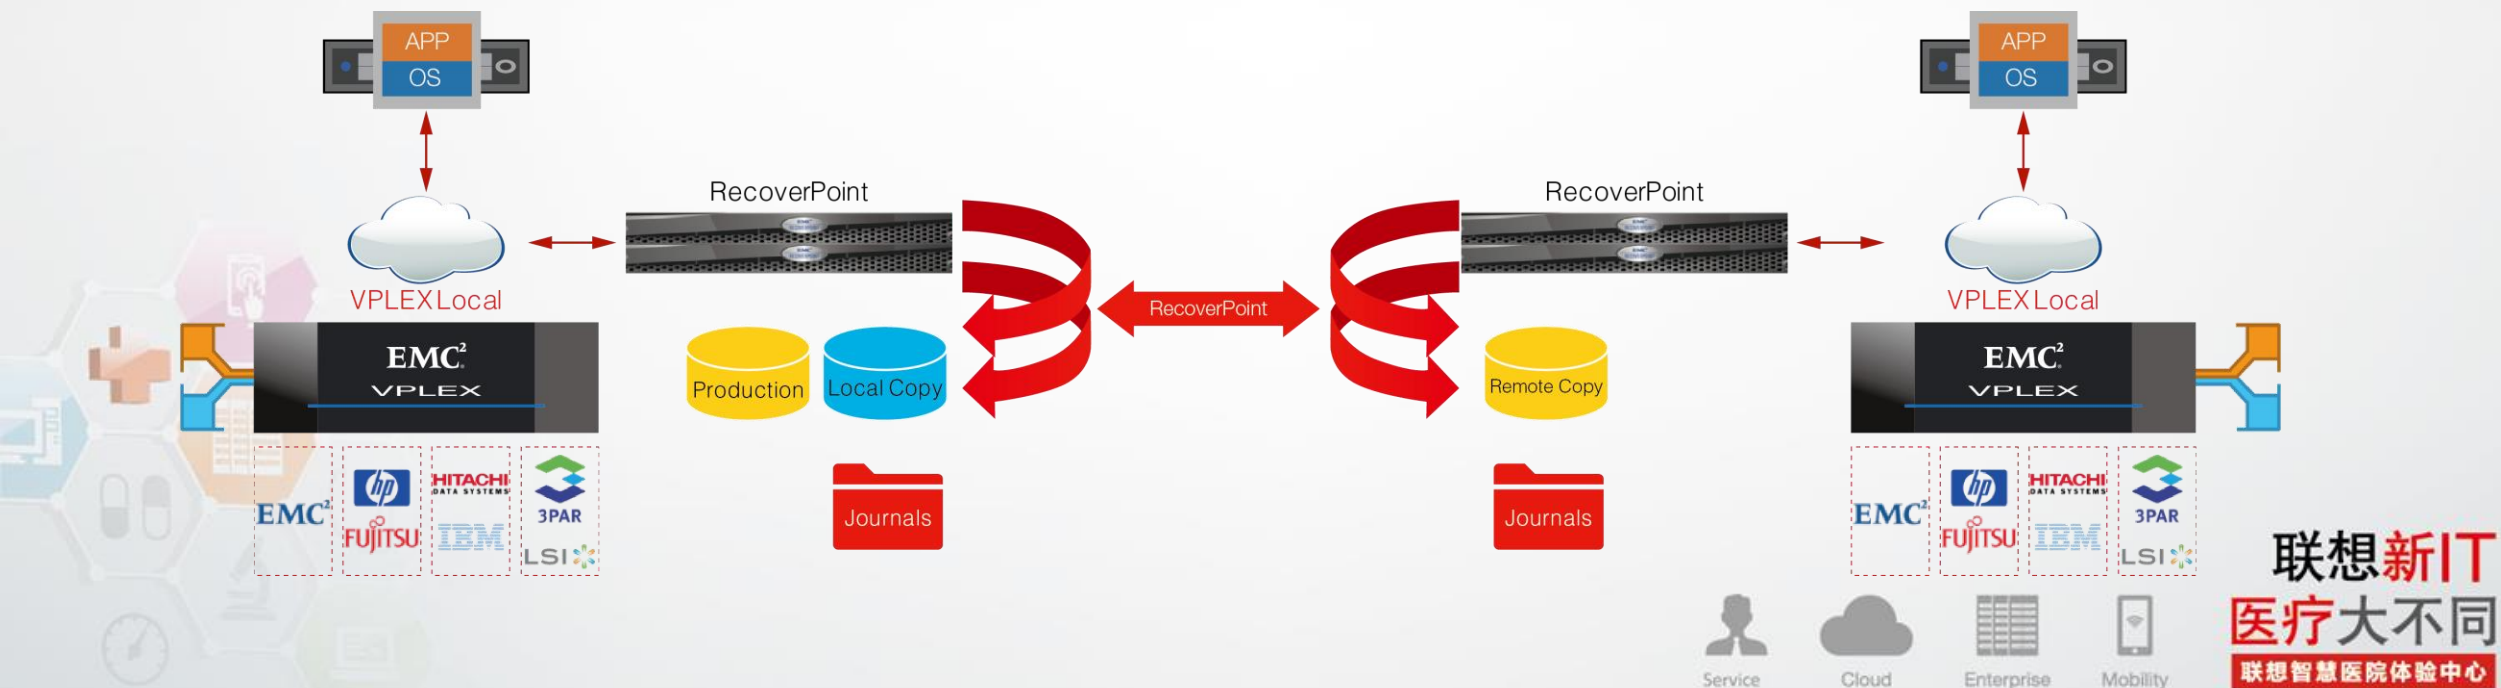

联想 “连续数据保护” 方案

RecoverPoint 支持任何应用程序数据...

- 位于两个单独的位置
- 查看或恢复在当前时间之前的任何时间点的数据，类似于DVR摄像机的数据恢复功能
- 保护联想和非联想磁盘阵列上的数据
- 一个硬件与软件保护平台
- 作为基于 SAN 的解决方案实施
- “它” 存在于联想阵列的 “本地保护套件” 或者 “远程保护套件” 里

RecoverPoint 系列

Service

横向扩展群集体系结构

- 在可预测的服务级别从小到大逐步扩展性能

高级数据缓存

- 提高 I/O 性能并减少存储阵列争用

分布式缓存一致性

- 在数据中心内和数据中心之间实现存储域自动平衡和故障切换

Service

Cloud

Enterprise

Mobility

联想新IT
医疗大不同
联想智慧医院体验中心

双活应用场景 – 医院核心系统异地保护

结合VMware HA / vMotion建设医院两地双活数据中心，实现应用和数据的

实时数据保护与数据双活结合

将双活与连续数据保护技术联合使用，将能实现医院信息系统的全面连续保护

典型案例

Lenovo®

| 医院名称 | 项目特点 |
|-----------|-------------------|
| 北京西苑医院 | 业务双活数据中心，RTO="0" |
| 聊城人民医院 | 业务&数据双活，数据实时追溯 |
| 重庆儿童医院 | 数据级实时数据保护，RPO="0" |
| 连云港赣榆人民医院 | 业务级双活+备份一体机+实时监控 |
| 龙泉人民医院 | 新建院址，整体业务双活方案 |
| 晋城市第二人民医院 | 数据中心改造，数据双活方案 |
| 固原市人民医院 | 新院楼项目，整体业务双活方案 |