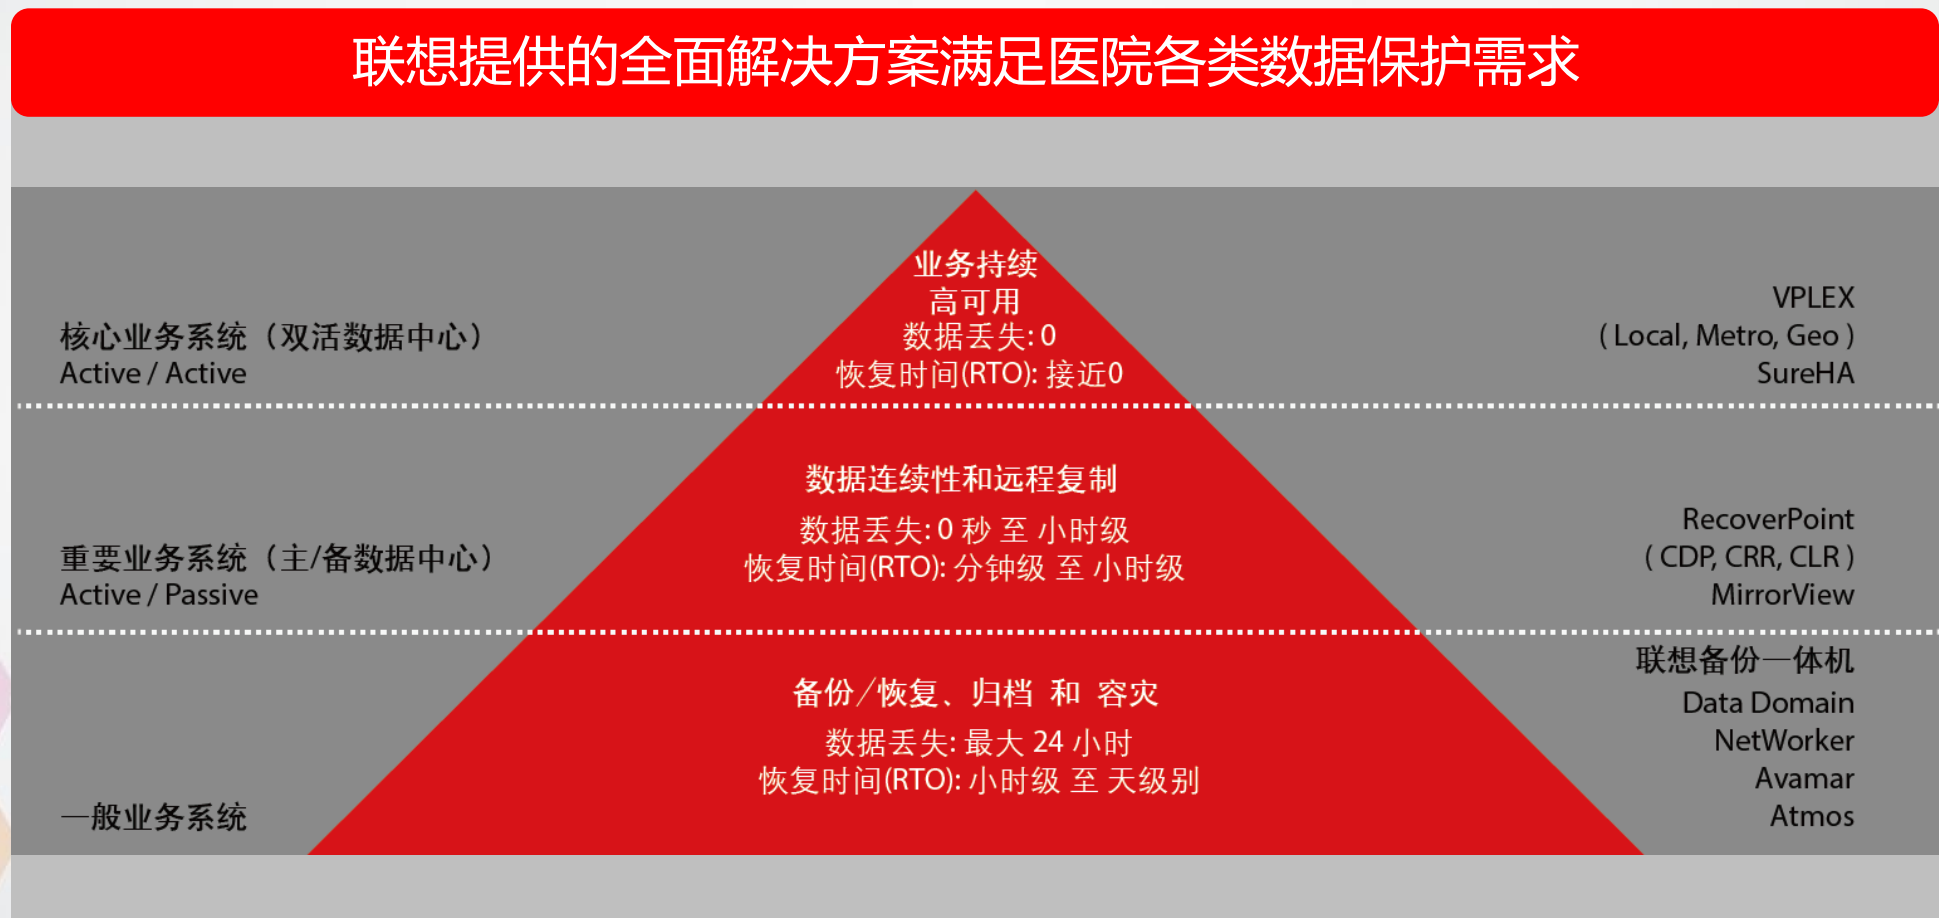

Enterprise

Mobility

全面的数据保护解决方案

Lenovo

联想提供的全面解决方案满足医院各类数据保护需求

Service

Cloud

Enterprise