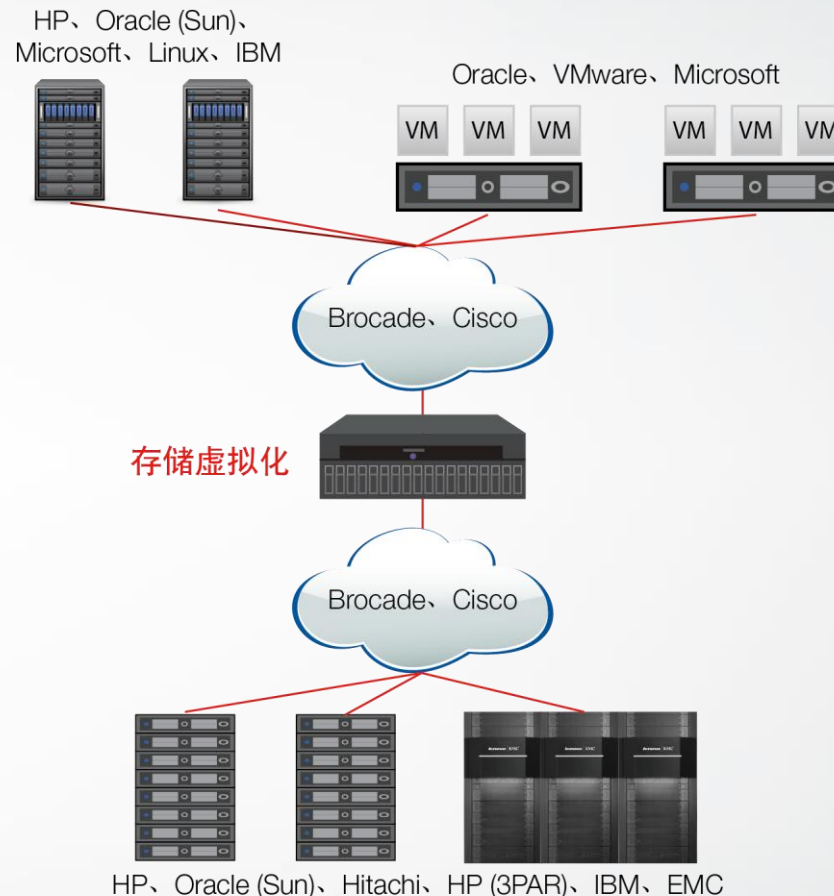

横向扩展群集体系结构

- 在可预测的服务级别从小到大逐步扩展性能

高级数据缓存

- 提高 I/O 性能并减少存储阵列争用

分布式缓存一致性

- 在数据中心内和数据中心之间实现存储域自动平衡和故障切换

Service

Cloud

Enterprise

Mobility

联想新IT
医疗大不同
联想智慧医院体验中心

双活应用场景 – 医院核心系统异地保护

结合VMware HA / vMotion建设医院两地双活数据中心，实现应用和数据的

实时数据保护与数据双活结合

将双活与连续数据保护技术联合使用，将能实现医院信息系统的全面连续保护

典型案例