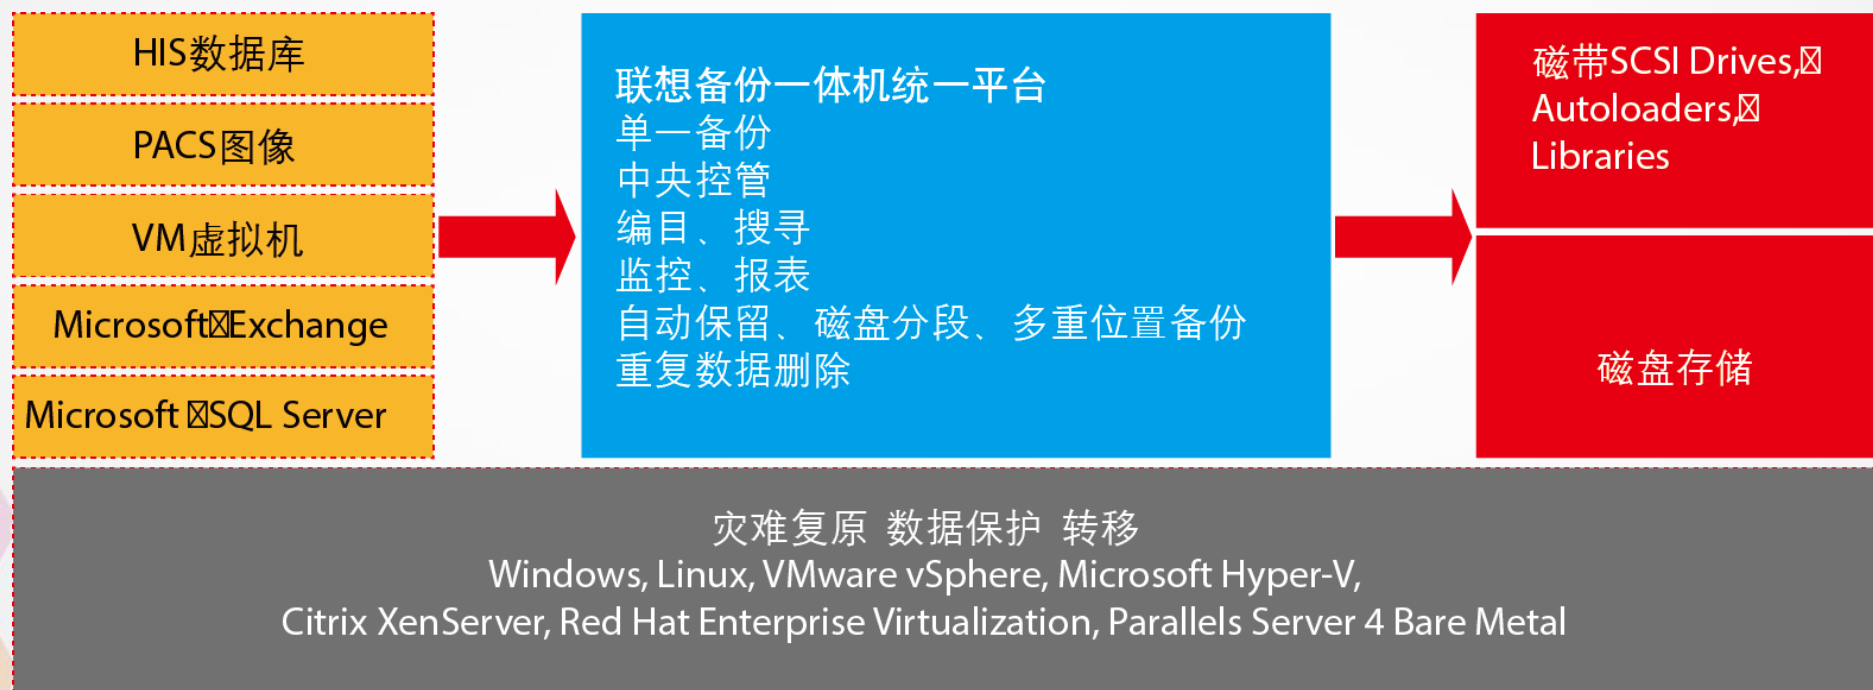

备份一体机集成如下功能:

- 备份管理服务器
- 备份存储设备
- 备份软件
- 维护服务

Service

Cloud

Enterprise

Mobility

联想新IT
医疗大不同

联想智慧医院体验中心

备份一体机应用场景 – 数据库、影像、虚机、文档

目前绝大多数有备份系统医院的灾难恢复和数据保护都具有两个以上的单独解决方案，联想备份一体机同时支持实体、虚拟环境，既降低了成本，又简化了管理。

Service

Cloud

Enterprise

Mobility

联想新IT
医疗大不同

联想智慧医院体验中心

联想 “连续数据保护” 方案

RecoverPoint 支持任何应用程序数据...

- 位于两个单独的位置
- 查看或恢复在当前时间之前的任何时间点的数据，类似于DVR摄像机的数据恢复功能
- 保护联想和非联想磁盘阵列上的数据
- 一个硬件与软件保护平台
- 作为基于 SAN 的解决方案实施
- “它” 存在于联想阵列的 “本地保护套件” 或者 “远程保护套件” 里

RecoverPoint 系列

Service