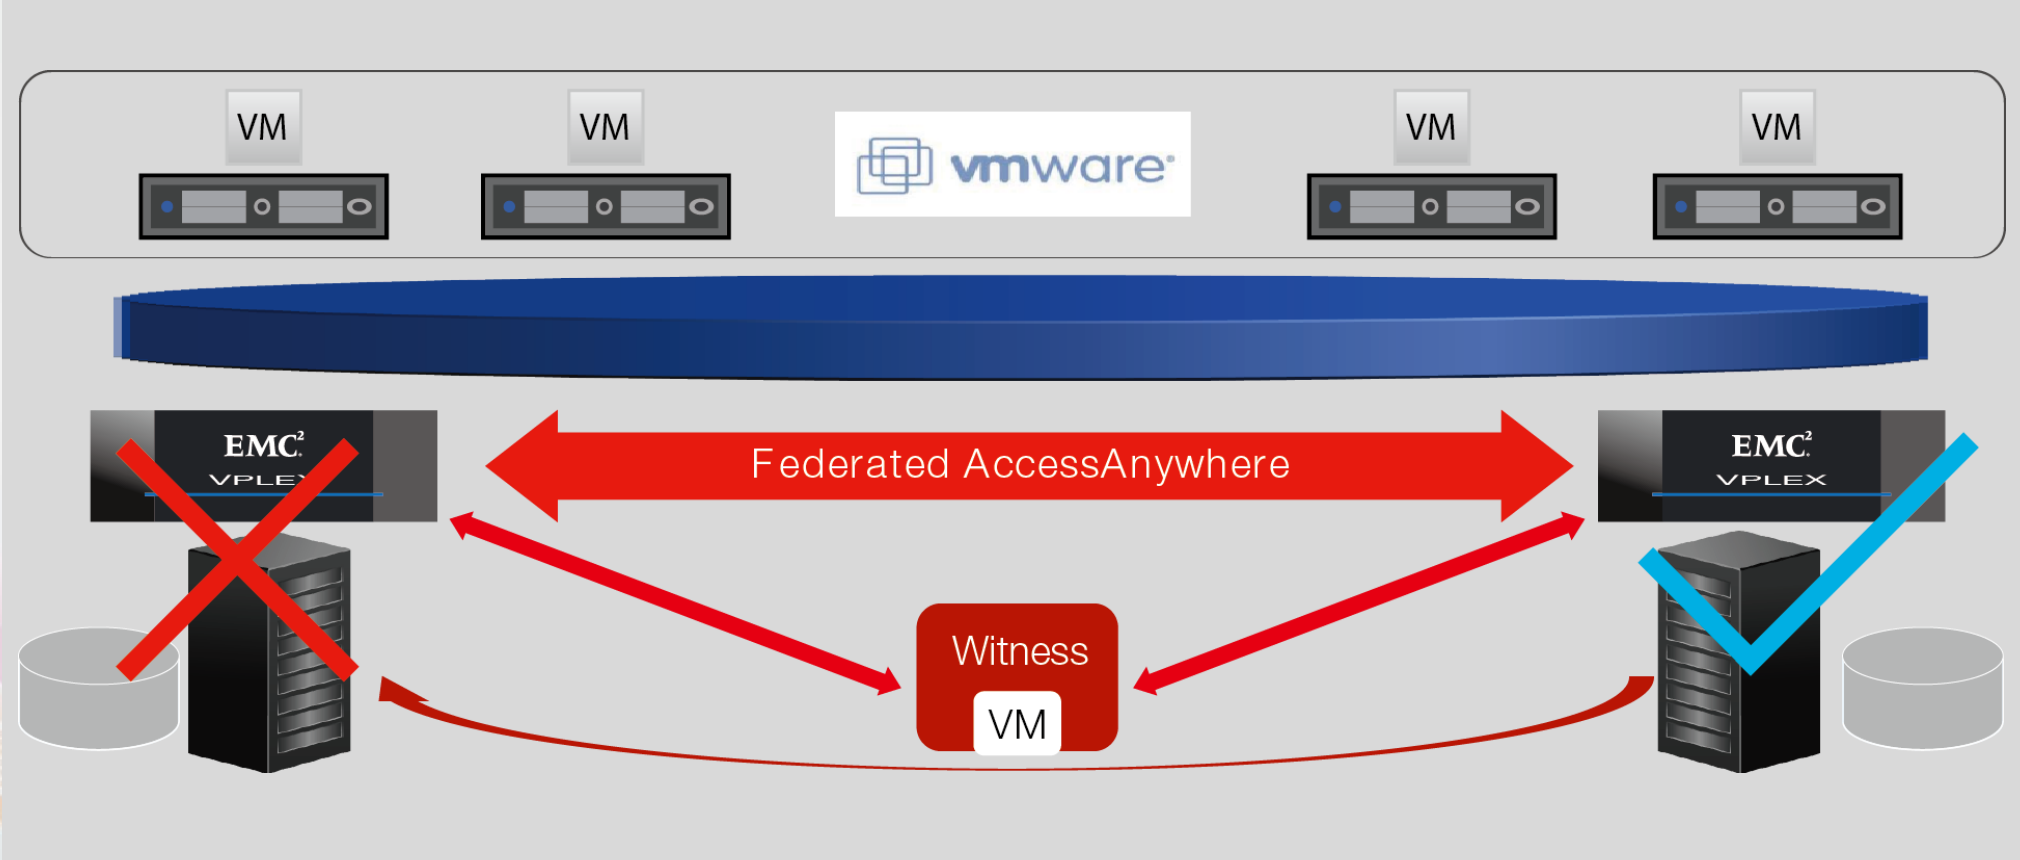

备份一体机应用场景 – 数据库、影像、虚机、文档

目前绝大多数有备份系统医院的灾难恢复和数据保护都具有两个以上的单独解决方案，联想备份一体机同时支持实体、虚拟环境，既降低了成本，又简化了管理。

Service

Cloud

Enterprise

Mobility

联想新IT
医疗大不同

联想智慧医院体验中心

横向扩展群集体系结构

- 在可预测的服务级别从小到大逐步扩展性能

高级数据缓存

- 提高 I/O 性能并减少存储阵列争用

分布式缓存一致性

- 在数据中心内和数据中心之间实现存储域自动平衡和故障切换

Service

Cloud

Enterprise

Mobility

联想新IT
医疗大不同
联想智慧医院体验中心

双活应用场景 – 医院核心系统异地保护

结合VMware HA / vMotion建设医院两地双活数据中心，实现应用和数据的

实时数据保护与数据双活结合

将双活与连续数据保护技术联合使用，将能实现医院信息系统的全面连续保护

典型案例

Lenovo®

| 医院名称 | 项目特点 |
|-----------|-------------------|
| 北京西苑医院 | 业务双活数据中心，RTO="0" |
| 聊城人民医院 | 业务&数据双活，数据实时追溯 |
| 重庆儿童医院 | 数据级实时数据保护，RPO="0" |
| 连云港赣榆人民医院 | 业务级双活+备份一体机+实时监控 |
| 龙泉人民医院 | 新建院址，整体业务双活方案 |
| 晋城市第二人民医院 | 数据中心改造，数据双活方案 |
| 固原市人民医院 | 新院楼项目，整体业务双活方案 |