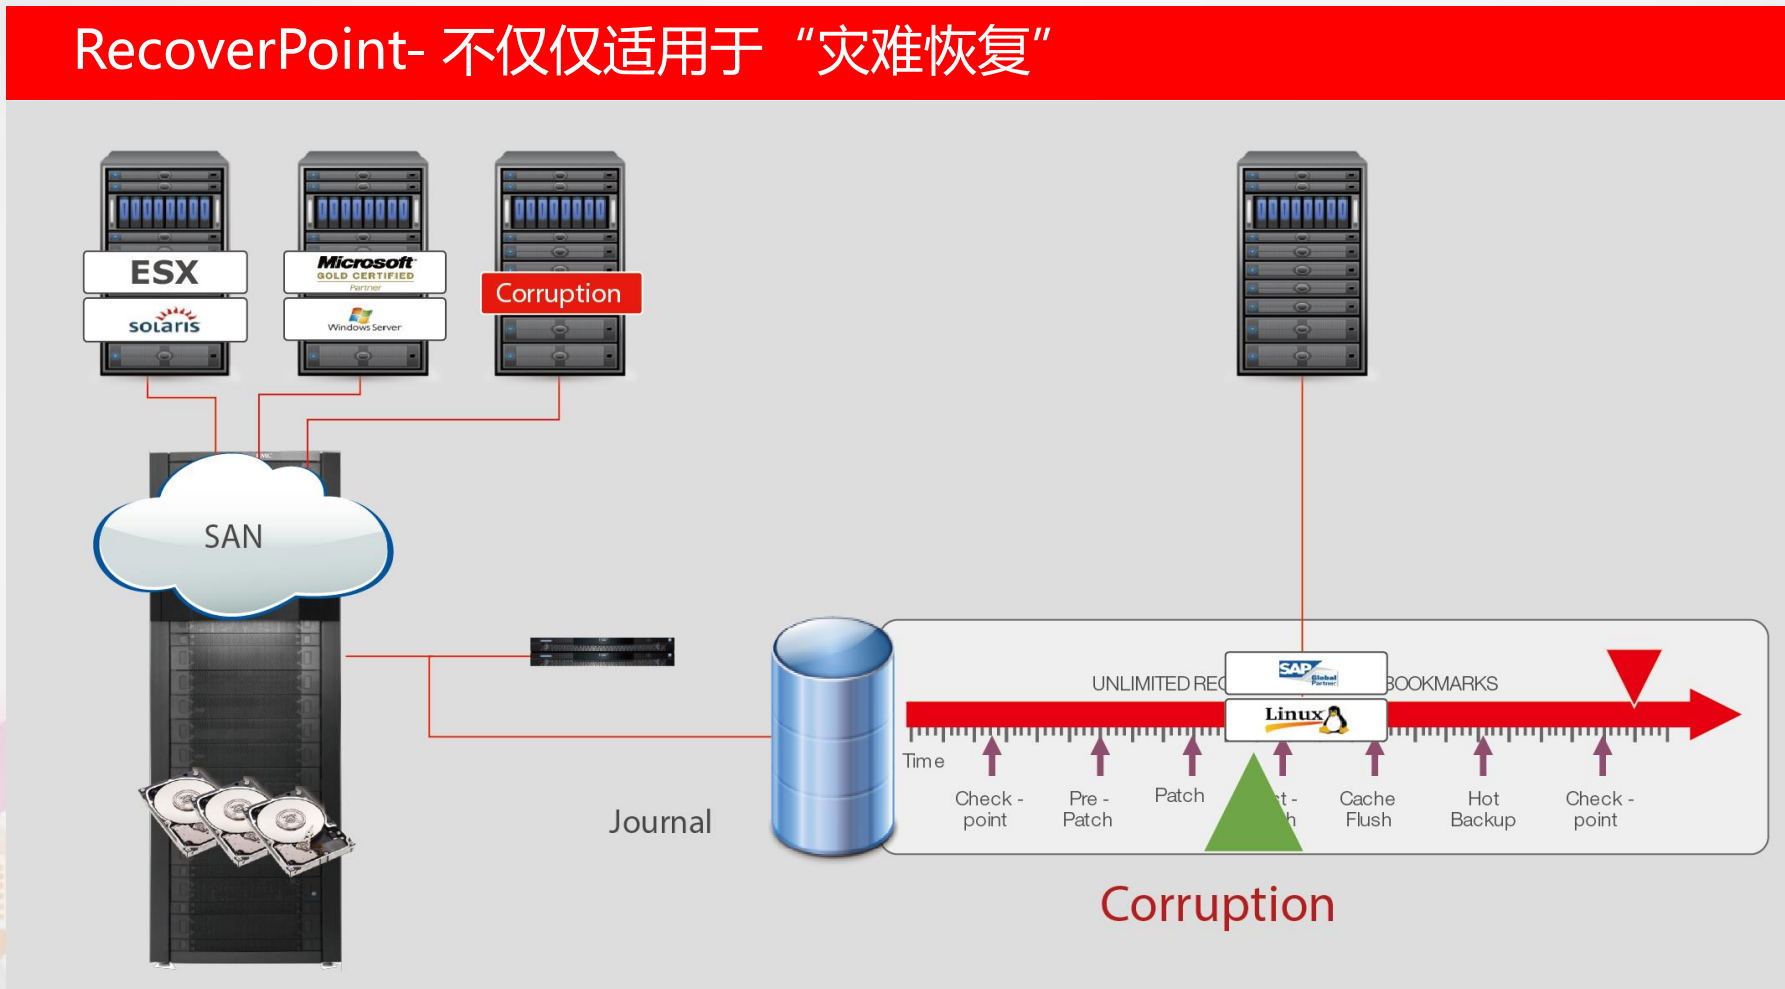

备份一体机应用场景 – 数据库、影像、虚机、文档

目前绝大多数有备份系统医院的灾难恢复和数据保护都具有两个以上的单独解决方案，联想备份一体机同时支持实体、虚拟环境，既降低了成本，又简化了管理。

Service

Cloud

Enterprise

Mobility

联想新IT
医疗大不同

联想智慧医院体验中心

联想 “连续数据保护” 方案

RecoverPoint 支持任何应用程序数据...

- 位于两个单独的位置
- 查看或恢复在当前时间之前的任何时间点的数据，类似于DVR摄像机的数据恢复功能
- 保护联想和非联想磁盘阵列上的数据
- 一个硬件与软件保护平台
- 作为基于 SAN 的解决方案实施
- “它” 存在于联想阵列的 “本地保护套件” 或者 “远程保护套件” 里

RecoverPoint 系列

Service

Cloud

Enterprise

Mobility

联想新IT
医疗大不同

联想智慧医院体验中心

任意时间点恢复

RecoverPoint- 不仅仅适用于“灾难恢复”

联想双活解决方案

横向扩展群集体系结构

- 在可预测的服务级别从小到大逐步扩展性能

高级数据缓存

- 提高 I/O 性能并减少存储阵列争用

分布式缓存一致性

- 在数据中心内和数据中心之间实现存储域自动平衡和故障切换

Service

Cloud